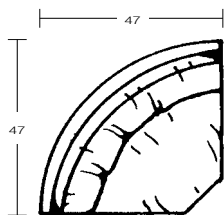

**3335-1R
RIGHT ARM
LOVESEAT**
H35 W56 D40
INSIDE: H17 W43 D25
SEAT H: 20 ARM H: 28

**3332-35
CORNER**
H35 W40 D40
INSIDE: H17 W21 D25
SEAT H: 20

**3330L
LEFT ARM/CORNER
RIGHT SOFA**
H35 W94 D40
INSIDE: H17 W65 D25
SEAT H: 20 ARM H: 28

**3330-1L
LEFT ARM SOFA**
H35 W81 D40
INSIDE: H17 W68 D25
SEAT H: 20 ARM H: 28

**3335-1L
LEFT ARM
LOVESEAT**
H35 W56 D40
INSIDE: H17 W43 D25
SEAT H: 20 ARM H: 28

**3332-20
RIGHT ARM CHAIR**
H35 W33 D40
INSIDE: H17 W21 D25
SEAT H: 20 ARM H: 28

**3332-21
LEFT ARM CHAIR**
H35 W33 D40
INSIDE: H17 W21 D25
SEAT H: 20 ARM H: 28

**3332-10
ARMLESS CHAIR**
H35 W23 D40
INSIDE: H17 W23 D25
SEAT H: 20

**3330-70
ARMLESS SOFA**
H35 W70 D40
INSIDE: H17 W70 D25
SEAT H: 20

**3339
WEDGE**
H35 W66 D43
INSIDE: H17 W42 D25
SEAT H: 20

**3335-46
ARMLESS
LOVESEAT**
H35 W46 D40
INSIDE: H17 W46 D25
SEAT H: 20

**3335-50-1L
LEFT ARM ANGLED
LOVESEAT**
H35 W72 D40
INSIDE: H17 W48 D25
SEAT H: 20 ARM H: 28