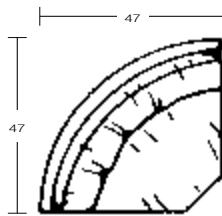

56  
**3335-1R  
RIGHT ARM  
LOVESEAT**  
H35 W56 D40  
INSIDE: H17 W43 D25  
SEAT H: 20 ARM H: 28

40  
**3332-35  
CORNER**  
H35 W40 D40  
INSIDE: H17 W21 D25  
SEAT H: 20

94  
**3330L  
LEFT ARM/CORNER  
RIGHT SOFA**  
H35 W94 D40  
INSIDE: H17 W65 D25  
SEAT H: 20 ARM H: 28

81  
**3330-1L  
LEFT ARM SOFA**  
H35 W81 D40  
INSIDE: H17 W68 D25  
SEAT H: 20 ARM H: 28

56  
**3335-1L  
LEFT ARM  
LOVESEAT**  
H35 W56 D40  
INSIDE: H17 W43 D25  
SEAT H: 20 ARM H: 28

33  
**3332-20  
RIGHT ARM CHAIR**  
H35 W33 D40  
INSIDE: H17 W21 D25  
SEAT H: 20 ARM H: 28

70  
**3330-70  
ARMLESS SOFA**  
H35 W70 D40  
INSIDE: H17 W70 D25  
SEAT H: 20

47  
**3339  
WEDGE**  
H35 W66 D43  
INSIDE: H17 W42 D25  
SEAT H: 20

46  
**3335-46  
ARMLESS  
LOVESEAT**  
H35 W46 D40  
INSIDE: H17 W46 D25  
SEAT H: 20