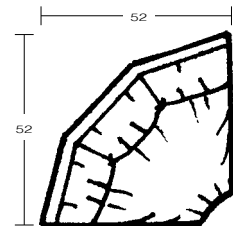

3542-21
LEFT ARM CHAIR
H36 W33 D39
INSIDE: H17 W24 D22
SEAT H: 20 ARM H: 22

3542-20
RIGHT ARM CHAIR
H36 W33 D39
INSIDE: H17 W24 D22
SEAT H: 20 ARM H: 22

3540-1L
LEFT ARM SOFA
H36 W83 D39
INSIDE: H17 W73 D22
SEAT H: 20 ARM H: 22
ALSO AVAILABLE:
3540-68S-1L SLEEPER SOFA

3545-1L
LEFT ARM LOVESEAT
H36 W57 D39
INSIDE: H17 W48 D22
SEAT H: 20 ARM H: 22

3545-1R
RIGHT ARM LOVESEAT
H36 W57 D39
INSIDE: H17 W48 D22
SEAT H: 20 ARM H: 22

3542-10
ARMLESS CHAIR
H36 W26 D39
INSIDE: H17 W26 D22
SEAT H: 20

3540-1R
RIGHT ARM SOFA
H36 W83 D39
INSIDE: H17 W73 D22
SEAT H: 20 ARM H: 22
ALSO AVAILABLE:
3540-68S-1R SLEEPER SOFA

3549
WEDGE
H36 W72 D39
INSIDE: H17 W50 D22
SEAT H: 20

3542-35
CORNER
H36 W39 D39
INSIDE: H17 W24 D22
SEAT H: 20