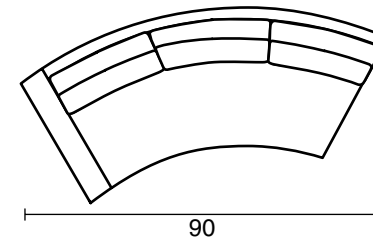

3909 MARINO SERIES MODULAR

SHOWN WITH (4) OPTIONAL 'A' PILLOWS.

3909-1L

3902-10

3909-1R

3909-1L

3909-1R

3909-1L LEFT ARM WEDGE
OUTSIDE: H33.5 W90 D37
INSIDE: H15.5 W68 D21
SEAT: H18.5 ARM: H25