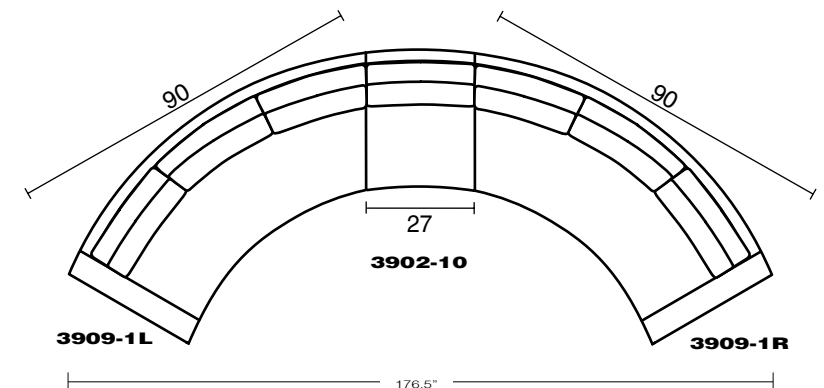

3909-1L

3902-10

3909-1R