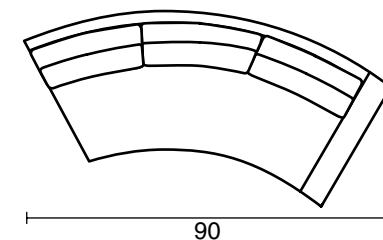

3909 MARINO SERIES MODULAR

SHOWN WITH (4) OPTIONAL 'A' PILLOWS.

3909-1L

3902-10

3909-1R

3909-1L

3909-1R

3909-1L LEFT ARM WEDGE
OUTSIDE: H33.5 W90 D37
INSIDE: H15.5 W68 D21
SEAT: H18.5 ARM: H25