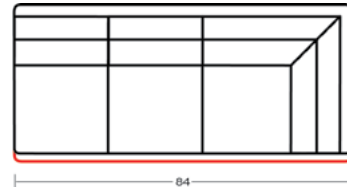

**920-07 RECLINER**  
H40 W35.5 D35  
INSIDE: H16 W24 D22  
SEAT H:20 ARM: H24  
WALL CLEARANCE: 18"  
FOOTREST: 13"  
FULLY RECLINED: 66"

**920-00-1L LEFT ARM SOFA**  
920-00-1L/40  
H36 W79 D37  
INSIDE: H16 W74 D22  
SEAT H: 20 ARM H: 24

**920-00-1R RIGHT ARM SOFA**  
920-00-1R/40  
H36 W79 D37  
INSIDE: H16 W74 D22  
SEAT H: 20 ARM H: 24

**920-09 WEDGE**  
920-09/40  
H36 W67 D37  
INSIDE: H16 W51 D22  
SEAT H: 20

**920-08-16 LEFT ARM CHAISE**  
920-08-16/40  
H36 W32 D62  
INSIDE: H16 W26 D49  
SEAT H:20 ARM H:24

**920-08-15 RIGHT ARM CHAISE**  
920-08-15/40  
H36 W32 D62  
INSIDE: H16 W26 D49  
SEAT H:20 ARM H:24

**920-00-LC-10 LEFT CORNER ARMLESS SOFA**  
920-00-LC10/40  
H36 W84 D37  
INSIDE: H16 W72 D22  
SEAT H: 20